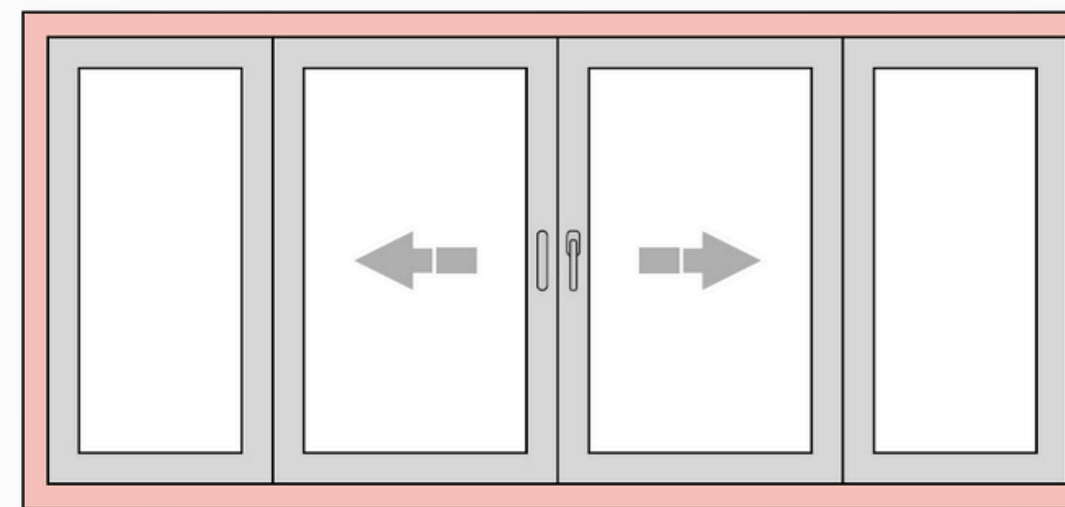

*Struttura a quattro ante con due
ante mobili e due ante fisse*