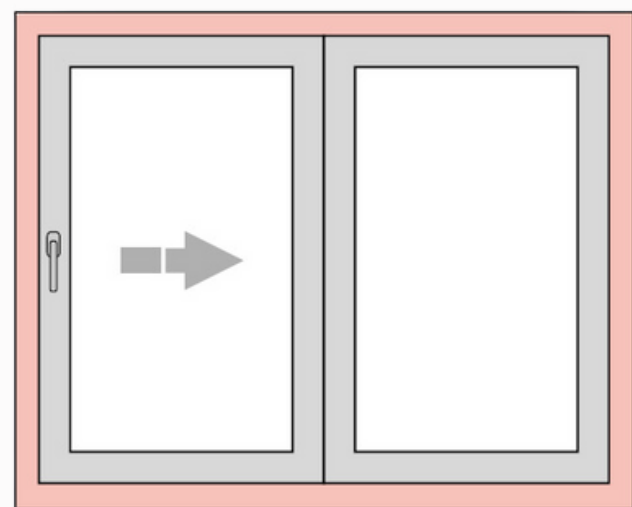

Sitemi scorrevoli

2 ANTE
1 SCORREVOLE

2 ANTE
2 SCORREVOLI

3 ANTE TUTTE
SCORREVOLI

4 ANTE 2 FISSE
2 SCORREVOLI

WDS SL60

sistema scorrevole

Il vantaggio assoluto delle finestre e portescorrevoli ,con questo profilo, è la possibilità di realizzare grandi strutture panoramiche.

La dimensione massima dell'anta della finestra è 1500x1500 mm .

Questo permette di realizzare finestre con una larghezza totale di 3500 mm

WDS SL60

SISTEMA SCORREVOLE PER FINESTRE E PORTE

*Il sistema scorrevole WDS SL 60 offre
soluzioni per finestre e porte.
Le finestre sono solitamente
utilizzate per vetrate di abitazioni , di
balconi o logge.*

La dimensione massima dell'anta della finestra è 1500x1500 mm .

Questo permette di realizzare finestre con una larghezza totale di 3500 mm

*Struttura a due ante
con un'anta fissa*

*Struttura a due ante
con due ante mobili*