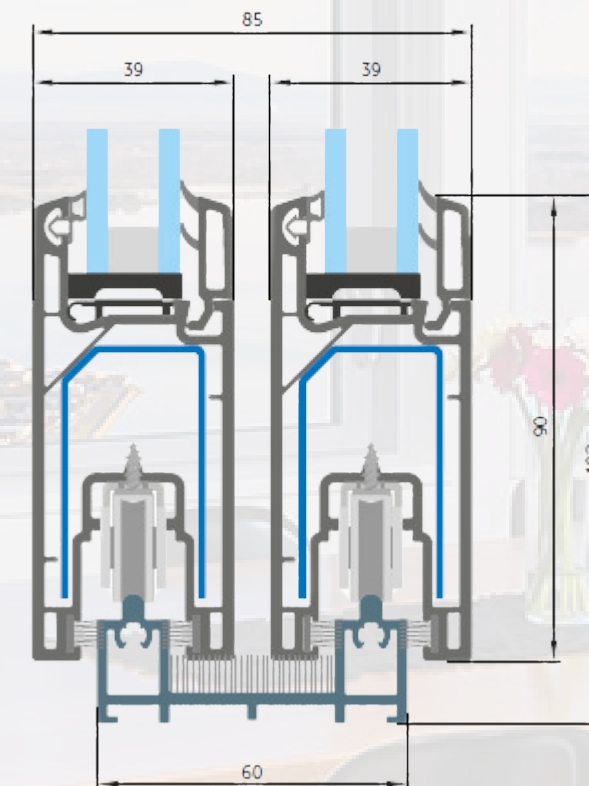

*Struttura a tre ante con
tre ante mobili*

*Struttura a quattro ante con due
ante mobili e due ante fisse*

WDS SL60

COMBINAZIONI DI FINESTRE

TELAIO SOTTO 2 BINARI

**Soglia SL 39/82 (098)
telaio SL 60/50 (094)**

TELAIO SOTTO 2 BINARI

**Soglia SL 39/82 (098)
telaio SL 60/66 (095)**

TELAIO SOTTO 3 BINARI

**Soglia SL 39/82 (098)
telaio SL 106/50 (096)**

**TELAIO SOTTO 2 BINARI
E ZANZARIERA**

**Soglia 39/82 (098) SL
Telaio 60/50 2+1
Telaio zanzariera (100)
(105)**

WDS SL60

COMBINAZIONE PORTE

SOGLIA SOTTO 2 BINARI

**Soglia SL 39/90 (099)
Telaio SL 60/66 (095)**

SOGLIA SOTTO 3 BINARI

**Soglia SL 39/90 (099)
Soglia tripla in alluminio
(D000136)**

SOGLIA SOTTO 2 BINARI

**Soglia SL 39/90 (099)
Soglia doppia in alluminio
(D000135)**

SOGLIA SOTTO 3 BINARI

**Soglia SL 39/90 (099)
Soglia tripla in alluminio
(D000136)**