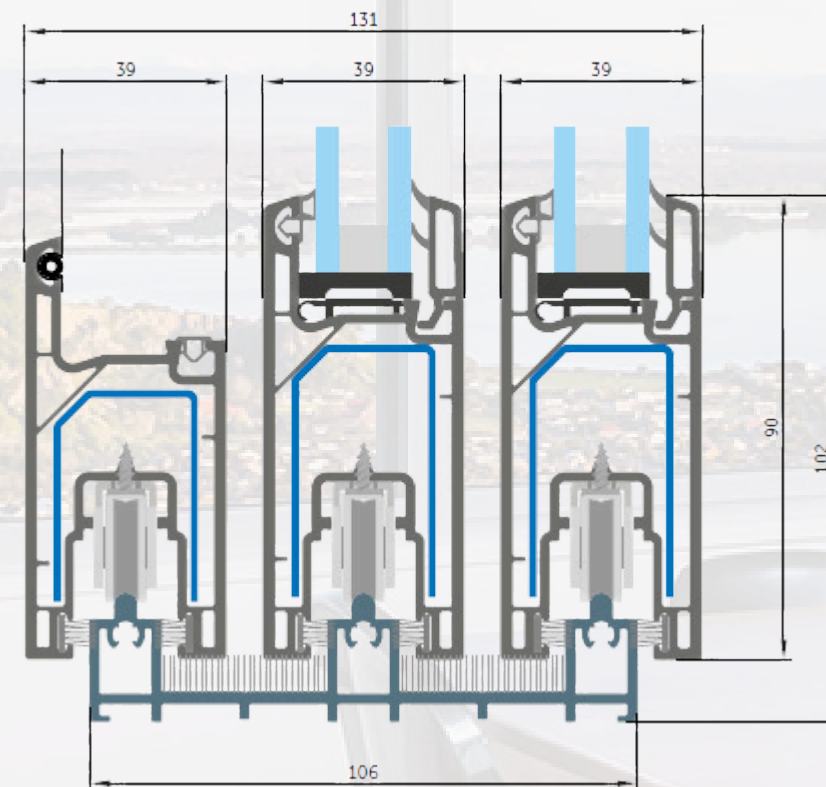

*Struttura a tre ante con
tre ante mobili*

*Struttura a quattro ante con due
ante mobili e due ante fisse*

WDS SL60

COMBINAZIONI DI FINESTRE

TELAIO SOTTO 2 BINARI

**Soglia SL 39/82 (098)
telaio SL 60/50 (094)**

TELAIO SOTTO 2 BINARI

**Soglia SL 39/82 (098)
telaio SL 60/66 (095)**

TELAIO SOTTO 3 BINARI

**Soglia SL 39/82 (098)
telaio SL 106/50 (096)**

**TELAIO SOTTO 2 BINARI
E ZANZARIERA**

**Soglia 39/82 (098) SL
Telaio 60/50 2+1
Telaio zanzariera (100)
(105)**

WDS SL60

COMBINAZIONE PORTE

SOGLIA SOTTO 2 BINARI

**Soglia SL 39/90 (099)
Telaio SL 60/66 (095)**

SOGLIA SOTTO 3 BINARI

**Soglia SL 39/90 (099)
Soglia tripla in alluminio
(D000136)**

SOGLIA SOTTO 2 BINARI

**Soglia SL 39/90 (099)
Soglia doppia in alluminio
(D000135)**

SOGLIA SOTTO 3 BINARI

**Soglia SL 39/90 (099)
Soglia tripla in alluminio
(D000136)**