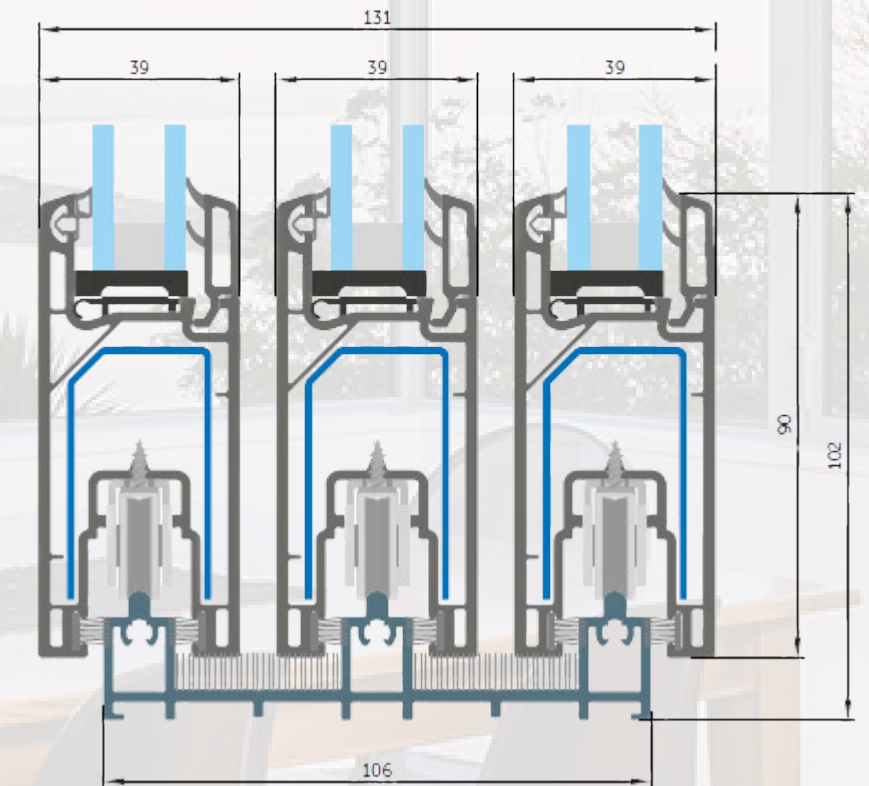

*Struttura a tre ante con
tre ante mobili*

*Struttura a quattro ante con due
ante mobili e due ante fisse*

WDS SL60

COMBINAZIONI DI FINESTRE

TELAIO SOTTO 2 BINARI

**Soglia SL 39/82 (098)
telaio SL 60/50 (094)**

TELAIO SOTTO 2 BINARI

**Soglia SL 39/82 (098)
telaio SL 60/66 (095)**

TELAIO SOTTO 3 BINARI

**Soglia SL 39/82 (098)
telaio SL 106/50 (096)**

**TELAIO SOTTO 2 BINARI
E ZANZARIERA**

**Soglia 39/82 (098) SL
Telaio 60/50 2+1
Telaio zanzariera (100)
(105)**

WDS SL60

COMBINAZIONE PORTE

SOGLIA SOTTO 2 BINARI

**Soglia SL 39/90 (099)
Telaio SL 60/66 (095)**

SOGLIA SOTTO 3 BINARI

**Soglia SL 39/90 (099)
Soglia tripla in alluminio
(D000136)**

SOGLIA SOTTO 2 BINARI

**Soglia SL 39/90 (099)
Soglia doppia in alluminio
(D000135)**

SOGLIA SOTTO 3 BINARI

**Soglia SL 39/90 (099)
Soglia tripla in alluminio
(D000136)**