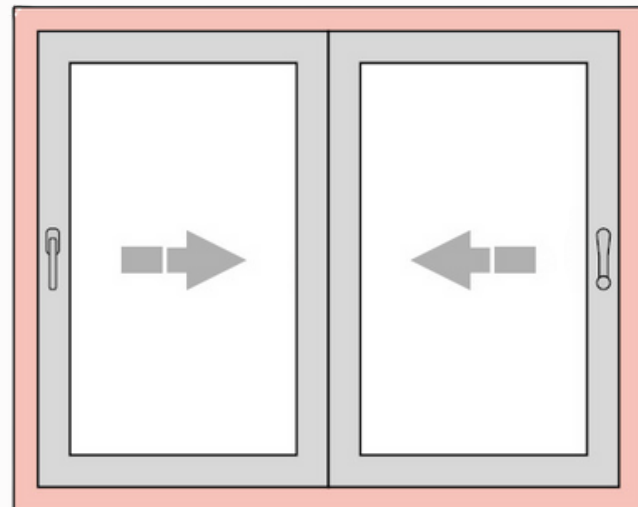

Sitemi scorrevoli

2 ANTE
1 SCORREVOLE

2 ANTE
2 SCORREVOLI

3 ANTE TUTTE
SCORREVOLI

4 ANTE 2 FISSE
2 SCORREVOLI

WDS SL60

sistema scorrevole

Il vantaggio assoluto delle finestre e portescorrevoli ,con questo profilo, è la possibilità di realizzare grandi strutture panoramiche.

La dimensione massima dell'anta della finestra è 1500x1500 mm .

Questo permette di realizzare finestre con una larghezza totale di 3500 mm

WDS SL60

SISTEMA SCORREVOLE PER FINESTRE E PORTE

*Il sistema scorrevole WDS SL 60 offre
soluzioni per finestre e porte.
Le finestre sono solitamente
utilizzate per vetrate di abitazioni , di
balconi o logge.*

La dimensione massima dell'anta della finestra è 1500x1500 mm .

Questo permette di realizzare finestre con una larghezza totale di 3500 mm

*Struttura a due ante
con un'anta fissa*

*Struttura a due ante
con due ante mobili*