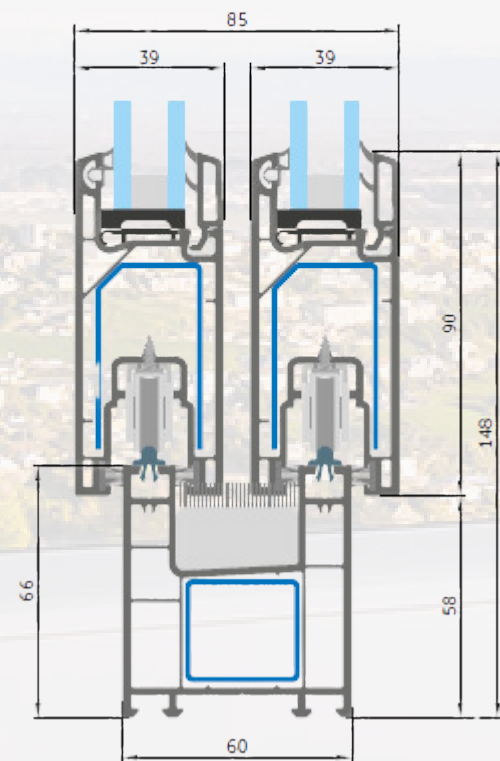

*Struttura a tre ante con
tre ante mobili*

*Struttura a quattro ante con due
ante mobili e due ante fisse*

WDS SL60

COMBINAZIONI DI FINESTRE

TELAIO SOTTO 2 BINARI

**Soglia SL 39/82 (098)
telaio SL 60/50 (094)**

TELAIO SOTTO 2 BINARI

**Soglia SL 39/82 (098)
telaio SL 60/66 (095)**

TELAIO SOTTO 3 BINARI

**Soglia SL 39/82 (098)
telaio SL 106/50 (096)**

**TELAIO SOTTO 2 BINARI
E ZANZARIERA**

**Soglia 39/82 (098) SL
Telaio 60/50 2+1
Telaio zanzariera (100)
(105)**

WDS SL60

COMBINAZIONE PORTE

SOGLIA SOTTO 2 BINARI

**Soglia SL 39/90 (099)
Telaio SL 60/66 (095)**

SOGLIA SOTTO 3 BINARI

**Soglia SL 39/90 (099)
Soglia tripla in alluminio
(D000136)**

SOGLIA SOTTO 2 BINARI

**Soglia SL 39/90 (099)
Soglia doppia in alluminio
(D000135)**

SOGLIA SOTTO 3 BINARI

**Soglia SL 39/90 (099)
Soglia tripla in alluminio
(D000136)**