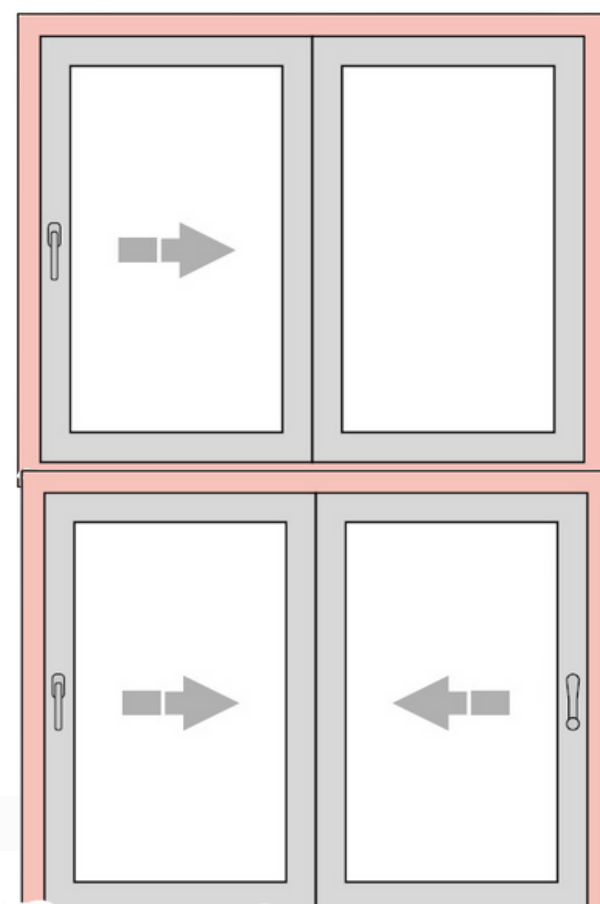

WDS SL60

*SISTEMA SCORREVOLE
PER INFISSI E PORTE*

WDS SL60

**SISTEMA SCORREVOLE
PER INFISSI E PORTE**

***Vista
panoramica***

***Zanzariera
incorporata***

***Tavolozza
dei colori***

***Si risparmia
spazio***

Sitemi scorrevoli

2 ANTE
1 SCORREVOLE

2 ANTE
2 SCORREVOLI

3 ANTE TUTTE
SCORREVOLI

4 ANTE 2 FISSE
2 SCORREVOLI

WDS SL60

sistema scorrevole

Il vantaggio assoluto delle finestre e portescorrevoli ,con questo profilo, è la possibilità di realizzare grandi strutture panoramiche.

La dimensione massima dell'anta della finestra è 1500x1500 mm .

Questo permette di realizzare finestre con una larghezza totale di 3500 mm

WDS SL60

SISTEMA SCORREVOLE PER FINESTRE E PORTE

*Il sistema scorrevole WDS SL 60 offre
soluzioni per finestre e porte.
Le finestre sono solitamente
utilizzate per vetrate di abitazioni , di
balconi o logge.*

La dimensione massima dell'anta della finestra è 1500x1500 mm .

Questo permette di realizzare finestre con una larghezza totale di 3500 mm

*Struttura a due ante
con un'anta fissa*

*Struttura a due ante
con due ante mobili*