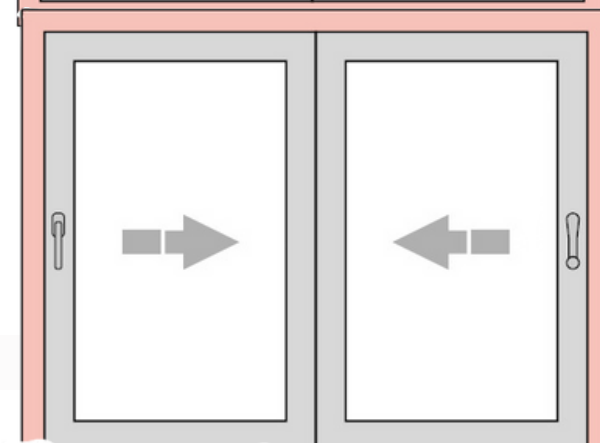

WDS SL60

*SISTEMA SCORREVOLE
PER INFISSI E PORTE*

WDS SL60

**SISTEMA SCORREVOLE
PER INFISSI E PORTE**

***Vista
panoramica***

***Zanzariera
incorporata***

***Tavolozza
dei colori***

***Si risparmia
spazio***

Sitemi scorrevoli

2 ANTE
1 SCORREVOLE

2 ANTE
2 SCORREVOLI

3 ANTE TUTTE
SCORREVOLI

4 ANTE 2 FISSE
2 SCORREVOLI

WDS SL60

sistema scorrevole

Il vantaggio assoluto delle finestre e portescorrevoli ,con questo profilo, è la possibilità di realizzare grandi strutture panoramiche.

La dimensione massima dell'anta della finestra è 1500x1500 mm .

Questo permette di realizzare finestre con una larghezza totale di 3500 mm

WDS SL60

SISTEMA SCORREVOLE PER FINESTRE E PORTE

*Il sistema scorrevole WDS SL 60 offre
soluzioni per finestre e porte.
Le finestre sono solitamente
utilizzate per vetrate di abitazioni , di
balconi o logge.*

La dimensione massima dell'anta della finestra è 1500x1500 mm .

Questo permette di realizzare finestre con una larghezza totale di 3500 mm

*Struttura a due ante
con un'anta fissa*

*Struttura a due ante
con due ante mobili*