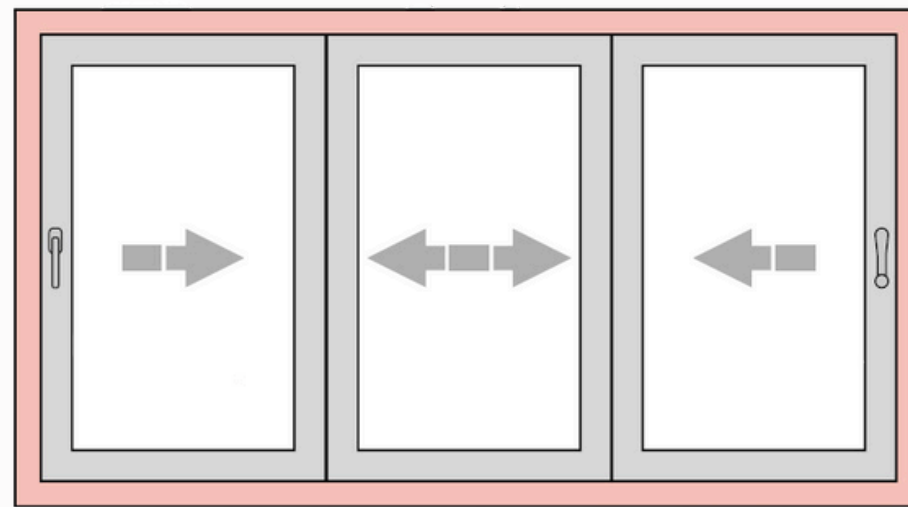

La dimensione massima dell'anta della finestra è 1500x1500 mm .

Questo permette di realizzare finestre con una larghezza totale di 3500 mm

WDS SL60

SISTEMA SCORREVOLE PER FINESTRE E PORTE

*Il sistema scorrevole WDS SL 60 offre
soluzioni per finestre e porte.
Le finestre sono solitamente
utilizzate per vetrate di abitazioni , di
balconi o logge.*

La dimensione massima dell'anta della finestra è 1500x1500 mm .

Questo permette di realizzare finestre con una larghezza totale di 3500 mm

*Struttura a due ante
con un'anta fissa*

*Struttura a due ante
con due ante mobili*