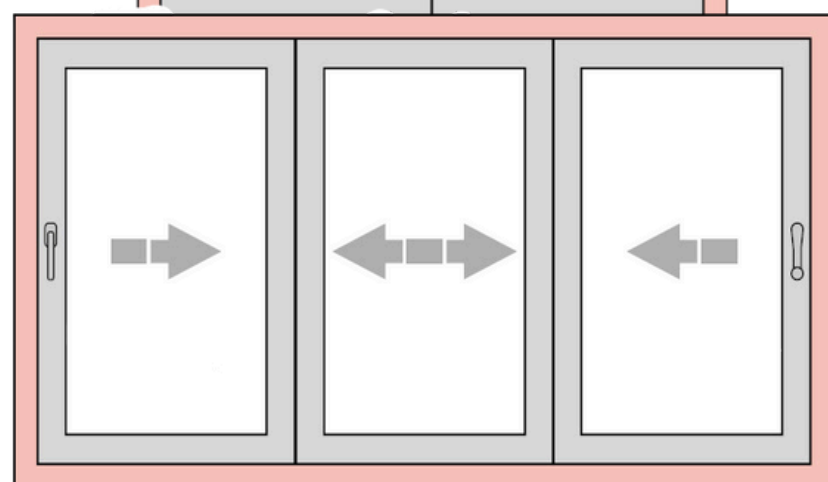

WDS SL60

*SISTEMA SCORREVOLE
PER INFISSI E PORTE*

WDS SL60

**SISTEMA SCORREVOLE
PER INFISSI E PORTE**

***Vista
panoramica***

***Zanzariera
incorporata***

***Tavolozza
dei colori***

***Si risparmia
spazio***

Sitemi scorrevoli

2 ANTE
1 SCORREVOLE

2 ANTE
2 SCORREVOLI

3 ANTE TUTTE
SCORREVOLI

4 ANTE 2 FISSE
2 SCORREVOLI

WDS SL60

sistema scorrevole

Il vantaggio assoluto delle finestre e portescorrevoli ,con questo profilo, è la possibilità di realizzare grandi strutture panoramiche.

La dimensione massima dell'anta della finestra è 1500x1500 mm .

Questo permette di realizzare finestre con una larghezza totale di 3500 mm

WDS SL60

SISTEMA SCORREVOLE PER FINESTRE E PORTE

*Il sistema scorrevole WDS SL 60 offre
soluzioni per finestre e porte.
Le finestre sono solitamente
utilizzate per vetrate di abitazioni , di
balconi o logge.*