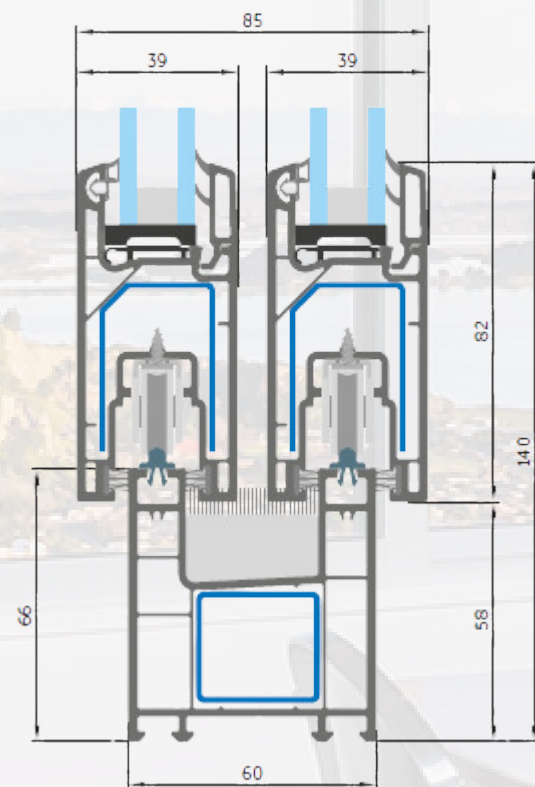

*Struttura a tre ante con
tre ante mobili*

*Struttura a quattro ante con due
ante mobili e due ante fisse*

WDS SL60

COMBINAZIONI DI FINESTRE

TELAIO SOTTO 2 BINARI

**Soglia SL 39/82 (098)
telaio SL 60/50 (094)**

TELAIO SOTTO 2 BINARI

**Soglia SL 39/82 (098)
telaio SL 60/66 (095)**

TELAIO SOTTO 3 BINARI

**Soglia SL 39/82 (098)
telaio SL 106/50 (096)**

**TELAIO SOTTO 2 BINARI
E ZANZARIERA**

**Soglia 39/82 (098) SL
Telaio 60/50 2+1
Telaio zanzariera (100)
(105)**