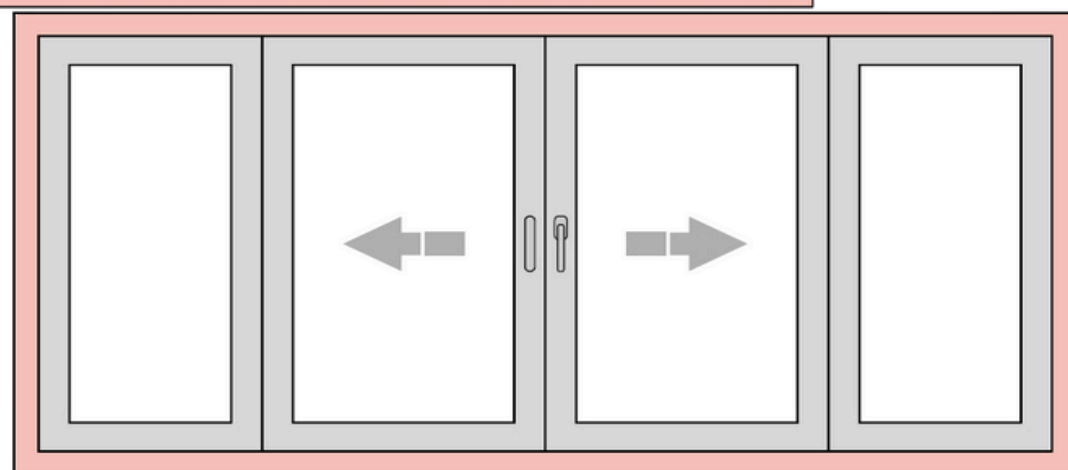

WDS SL60

*SISTEMA SCORREVOLE
PER INFISSI E PORTE*

WDS SL60

**SISTEMA SCORREVOLE
PER INFISSI E PORTE**

***Vista
panoramica***

***Zanzariera
incorporata***

***Tavolozza
dei colori***

***Si risparmia
spazio***

Sitemi scorrevoli

2 ANTE
1 SCORREVOLE

2 ANTE
2 SCORREVOLI

3 ANTE TUTTE
SCORREVOLI

4 ANTE 2 FISSE
2 SCORREVOLI

WDS SL60

sistema scorrevole

Il vantaggio assoluto delle finestre e portescorrevoli ,con questo profilo, è la possibilità di realizzare grandi strutture panoramiche.

La dimensione massima dell'anta della finestra è 1500x1500 mm .

Questo permette di realizzare finestre con una larghezza totale di 3500 mm

WDS SL60

SISTEMA SCORREVOLE PER FINESTRE E PORTE

*Il sistema scorrevole WDS SL 60 offre
soluzioni per finestre e porte.
Le finestre sono solitamente
utilizzate per vetrate di abitazioni , di
balconi o logge.*

La dimensione massima dell'anta della finestra è 1500x1500 mm .

Questo permette di realizzare finestre con una larghezza totale di 3500 mm

*Struttura a due ante
con un'anta fissa*

*Struttura a due ante
con due ante mobili*