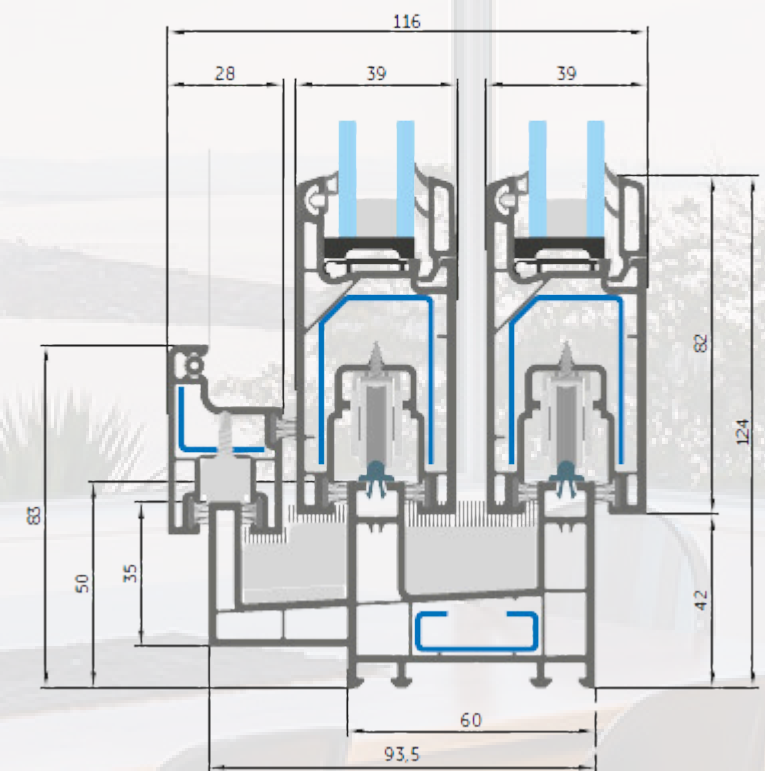

*Struttura a tre ante con
tre ante mobili*

*Struttura a quattro ante con due
ante mobili e due ante fisse*

WDS SL60

COMBINAZIONI DI FINESTRE

TELAIO SOTTO 2 BINARI

**Soglia SL 39/82 (098)
telaio SL 60/50 (094)**

TELAIO SOTTO 2 BINARI

**Soglia SL 39/82 (098)
telaio SL 60/66 (095)**

TELAIO SOTTO 3 BINARI

**Soglia SL 39/82 (098)
telaio SL 106/50 (096)**

**TELAIO SOTTO 2 BINARI
E ZANZARIERA**

**Soglia 39/82 (098) SL
Telaio 60/50 2+1
Telaio zanzariera (100)
(105)**