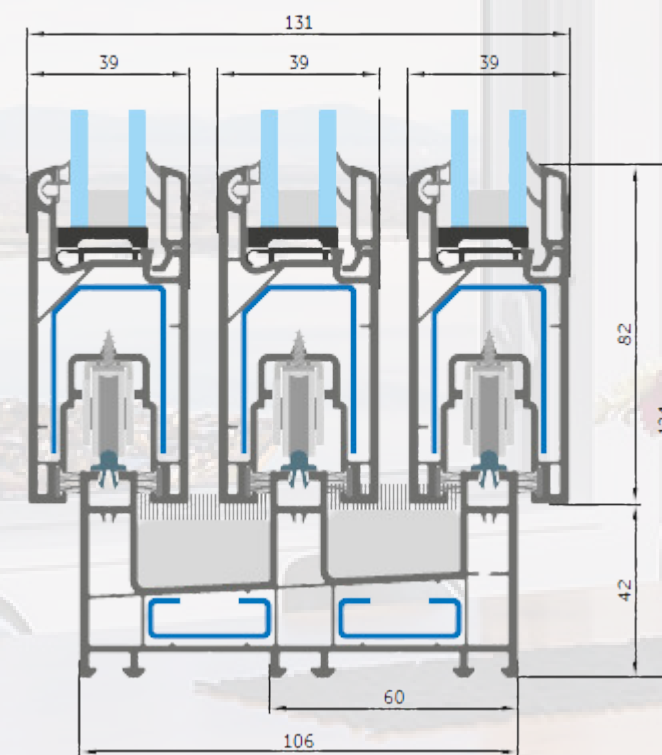

La dimensione massima dell'anta della finestra è 1500x1500 mm .

Questo permette di realizzare finestre con una larghezza totale di 3500 mm

*Struttura a due ante
con un'anta fissa*

*Struttura a due ante
con due ante mobili*

*Struttura a tre ante con
tre ante mobili*

*Struttura a quattro ante con due
ante mobili e due ante fisse*

WDS SL60

COMBINAZIONI DI FINESTRE

TELAIO SOTTO 2 BINARI

**Soglia SL 39/82 (098)
telaio SL 60/50 (094)**

TELAIO SOTTO 2 BINARI

**Soglia SL 39/82 (098)
telaio SL 60/66 (095)**

TELAIO SOTTO 3 BINARI

**Soglia SL 39/82 (098)
telaio SL 106/50 (096)**

**TELAIO SOTTO 2 BINARI
E ZANZARIERA**

**Soglia 39/82 (098) SL
Telaio 60/50 2+1
Telaio zanzariera (100)
(105)**