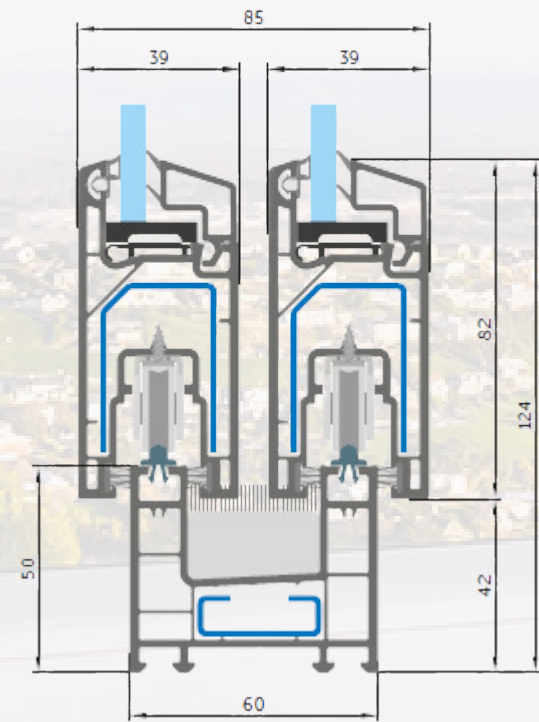

*Struttura a tre ante con
tre ante mobili*

*Struttura a quattro ante con due
ante mobili e due ante fisse*

WDS SL60

COMBINAZIONI DI FINESTRE

TELAIO SOTTO 2 BINARI

**Soglia SL 39/82 (098)
telaio SL 60/50 (094)**

TELAIO SOTTO 2 BINARI

**Soglia SL 39/82 (098)
telaio SL 60/66 (095)**

TELAIO SOTTO 3 BINARI

**Soglia SL 39/82 (098)
telaio SL 106/50 (096)**

**TELAIO SOTTO 2 BINARI
E ZANZARIERA**

**Soglia 39/82 (098) SL
Telaio 60/50 2+1
Telaio zanzariera (100)
(105)**